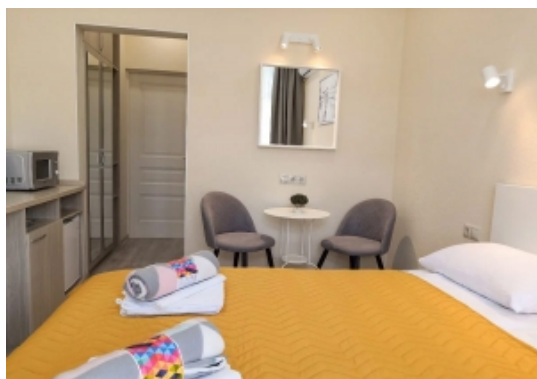

# Номер-квартира в апартаменте

---

ул. Депутатская 10  
Сочи, Светлана  
Россия

Телефон: +7 913 889 45 59

Снимите квартиру в Апартаменте "Покровский" на Светлане. Очень удобные и комфортные условия проживания, особенно для отдыхающих и командировочных. Забронировать можно на время, не менее 3 суток. стоимость определяется в зависимости от времени проживания, хорошие скидки. Новое, красивое здание отеля расположено в центре города Сочи, в непосредственной близости от моря и центрального городского парка "Дендрарий". Снять квартиру здесь по всем параметрам очень выгодно - есть все необходимое для современного городского жителя: кровать с ортопедическим матрасом, шкаф, сейф, кондиционер, Wi-Fi, утюг и гладильная доска, а также холодильник, микроволновая печь, посуда, чайник, фен. Ежедневная смена постельного белья и полотенец. Снимая квартиру в центре Сочи, Вы можете наслаждаться прекрасными городскими и морскими видами. Отель расположен в стороне от оживленных трасс, но рядом есть множество магазинов, ресторанов и кафе. В каждой квартире - балкон, есть сушилка для белья и столик с креслами.